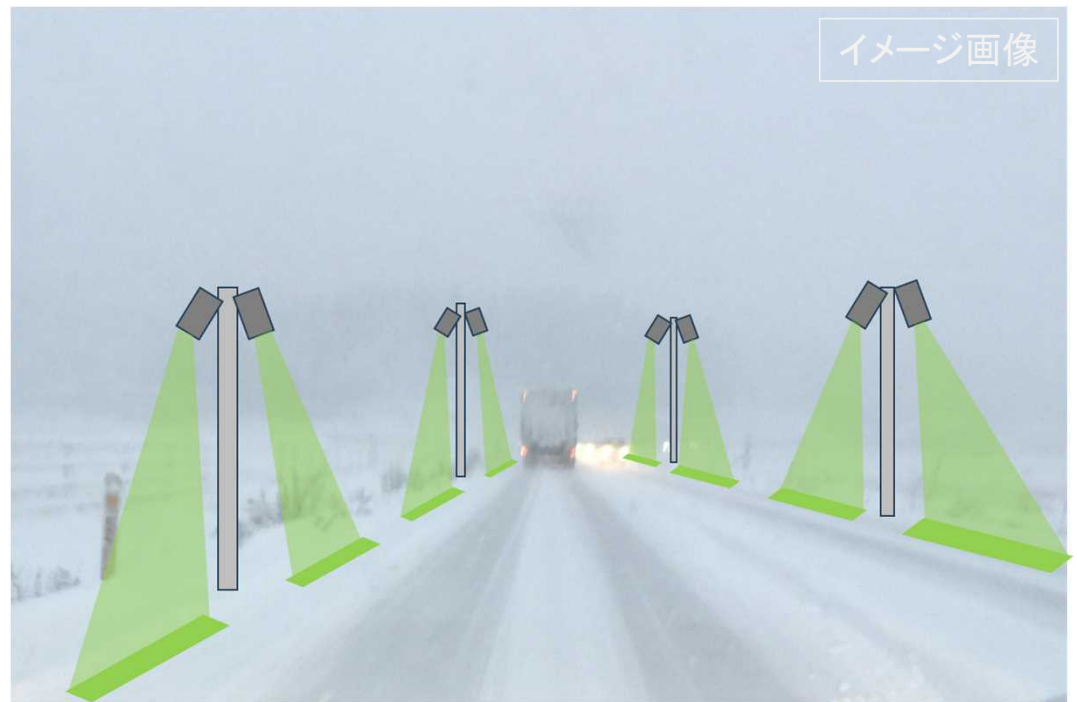

開発品  
(高輝度路面描画装置)

小型版

鉄道踏切  
歩行者向け注意喚起用途のイメージ

自動車道  
悪天候時の路肩照射のイメージ