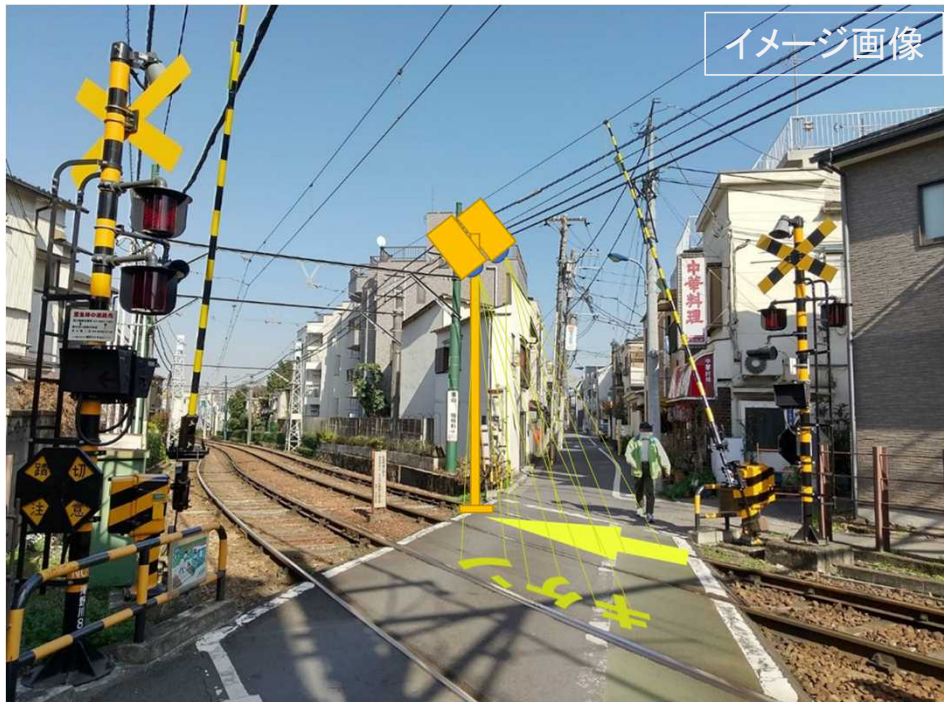

開発品  
(高輝度路面描画装置)

小型版

鉄道踏切  
歩行者向け注意喚起用途のイメージ

自動車道  
悪天候時の路肩照射のイメージ