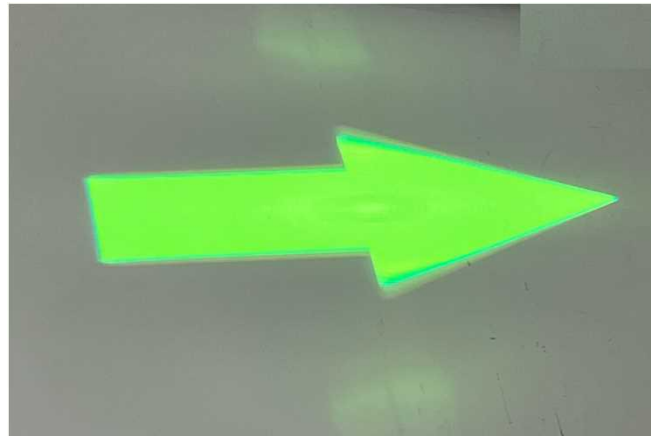

開発品  
(高輝度路面描画装置)

小型版

鉄道踏切  
歩行者向け注意喚起用途のイメージ

自動車道  
悪天候時の路肩照射のイメージ