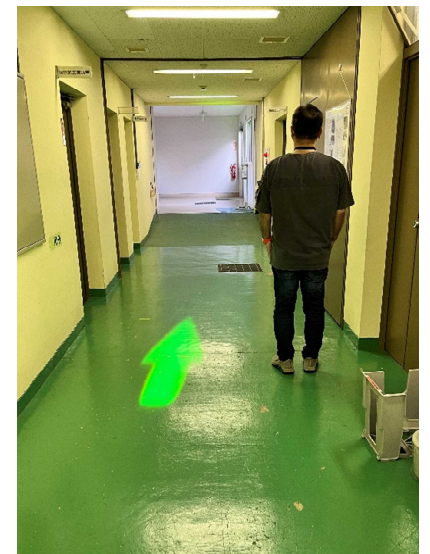

開発品  
(高輝度路面描画装置)

小型版

鉄道踏切  
歩行者向け注意喚起用途のイメージ

自動車道  
悪天候時の路肩照射のイメージ