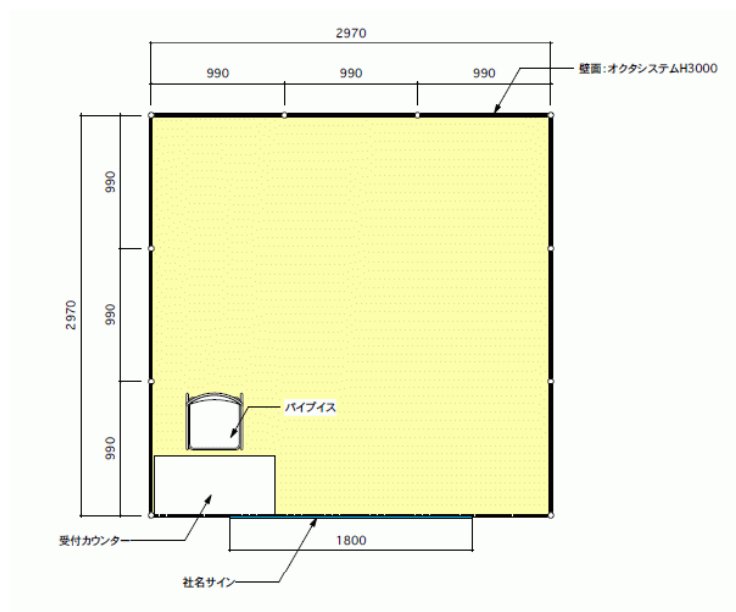

1 小間用パッケージブース タイプA

■ 1 小間用パッケージブース：タイプA
基礎システムパネル

セット価格 ¥70,000 (消費税別)

品名	数量	品名	数量
パンチカーペット	9 m ²	壁面カラー工事	1 式
パラペット (H300)	1 式		
パラペット (シート出力文字)	1 式		
受付カウンター (W900×D450×H900)	1 台		
パイプイス	1 脚		
電気幹線工事 (電気使用料込み)	1 kw		
コンセント (2口)	1 ケ		

※パンチカーペット・カラーシステムパネル (壁面シート) パラペットは、カラーが選べます。
カラーサンプル表をご覧ください

2小間用パッケージブース タイプA

■ 2小間用パッケージブース：タイプA
基礎システムパネル

セット価格 ¥125,000 (消費税別)

品名	数量	品名	数量
パンチカーペット	18㎡	電気幹線工事(電気使用料込み)	1kw
パラペット(H300)	1式	コンセント(2口)	1ヶ
パラペット(シート出力文字)	1式	壁面カラー工事	1式
システムパネル(W990xH3000)	2枚		
アコーディオンカーテン	1式		
受付カウンター(W900xD450xH900)	1台		
パイプイス	1脚		

※パンチカーペット・カラーシステムパネル(壁面シート)パラペットは、カラーが選べます。
カラーサンプル表をご覧ください

1 小間用パッケージブース タイプB

■ 1 小間用パッケージブース：タイプB
基礎システムパネル

セット価格 ¥120,000 (消費税別)

品名	数量	品名	数量
パンチカーペット	9 m ²	コンセント (2口)	1 ケ
パラペット	1 式	壁面カラー工事	1 式
受付カウンター (W900×D450×H900)	1 台		
パイプ	1 脚		
展示台/引き戸付き (W900×D450×H750)	3 台		
カタログスタンド	1 台		
電気幹線工事 (電気使用料込み)	1 kw		