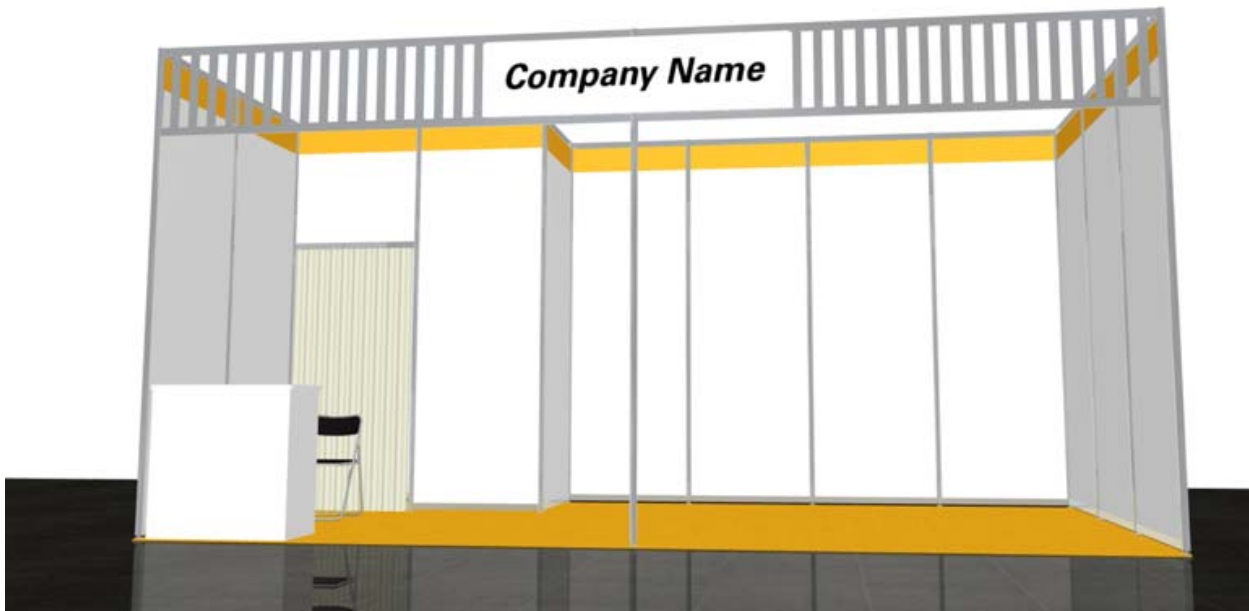

1 小間用パッケージブース タイプA

■ 1 小間用パッケージブース：タイプA
基礎システムパネル

セット価格 ¥70,000 (消費税別)

品名	数量	品名	数量
パンチカーペット	9 m ²	壁面カラー工事	1 式
パラペット (H300)	1 式		
パラペット (シート出力文字)	1 式		
受付カウンター (W900×D450×H900)	1 台		
パイプイス	1 脚		
電気幹線工事 (電気使用料込み)	1 kw		
コンセント (2口)	1 ケ		

※パンチカーペット・カラーシステムパネル (壁面シート) パラペットは、カラーが選べます。
カラーサンプル表をご覧ください

2小間用パッケージブース タイプA

■ 2小間用パッケージブース：タイプA
基礎システムパネル

セット価格 ¥125,000 (消費税別)

品名	数量	品名	数量
パンチカーペット	18㎡	電気幹線工事(電気使用料込み)	1kw
パラペット(H300)	1式	コンセント(2口)	1ヶ
パラペット(シート出力文字)	1式	壁面カラー工事	1式
システムパネル(W990xH3000)	2枚		
アコーディオンカーテン	1式		
受付カウンター(W900xD450xH900)	1台		
パイプイス	1脚		

※パンチカーペット・カラーシステムパネル(壁面シート)パラペットは、カラーが選べます。
カラーサンプル表をご覧ください

1 小間用パッケージブース タイプB

■ 1 小間用パッケージブース：タイプB
基礎システムパネル

セット価格 ¥120,000 (消費税別)

品名	数量	品名	数量
パンチカーペット	9 m ²	コンセント (2口)	1 ケ
パラペット	1 式	壁面カラー工事	1 式
受付カウンター (W900×D450×H900)	1 台		
パイプ	1 脚		
展示台/引き戸付き (W900×D450×H750)	3 台		
カタログスタンド	1 台		
電気幹線工事 (電気使用料込み)	1 kw		

※パンチカーペット・カラーシステムパネル (壁面シート) パラペットは、カラーが選べます。
カラーサンプル表をご覧ください

2小間用パッケージブース タイプB

■ 2小間用パッケージブース：タイプB
基礎システムパネル

セット価格 ¥190,000 (消費税別)

品名	数量	品名	数量
パンチカーペット	18㎡	カタログスタンド	1台
パラペット	1式	カラーシステムパネル(壁面シート)	1式
受付カウンター(W900×D450×H900)	1台	電気幹線工事(電気使用料込み)	1kw
パイプイス	1脚	コンセント(2口)	1ヶ
展示台/引き戸付き(W900×D450×H750)	4台		
システムパネル(W990×H3000)	2枚		
アコーディオンカーテン	1式		