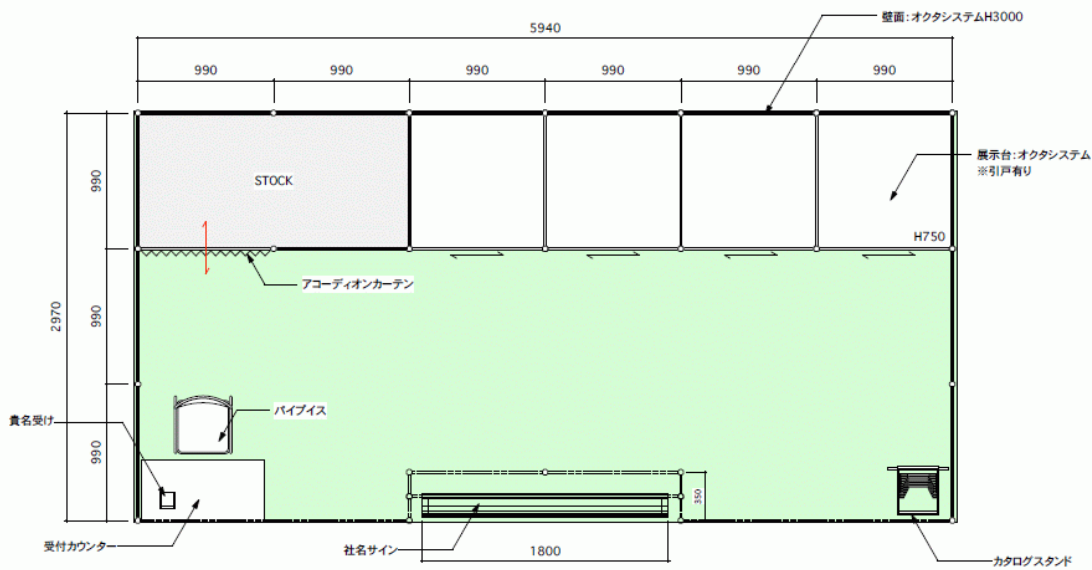

※パンチカーペット・カラーシステムパネル (壁面シート) パラペットは、カラーが選べます。
カラーサンプル表をご覧ください

2小間用パッケージブース タイプA

■ 2小間用パッケージブース：タイプA
基礎システムパネル

セット価格 ¥125,000 (消費税別)

品名	数量	品名	数量
パンチカーペット	18㎡	電気幹線工事(電気使用料込み)	1kw
パラペット(H300)	1式	コンセント(2口)	1ヶ
パラペット(シート出力文字)	1式	壁面カラー工事	1式
システムパネル(W990xH3000)	2枚		
アコーディオンカーテン	1式		
受付カウンター(W900xD450xH900)	1台		
パイプイス	1脚		

※パンチカーペット・カラーシステムパネル(壁面シート)パラペットは、カラーが選べます。
カラーサンプル表をご覧ください

1 小間用パッケージブース タイプB

■ 1 小間用パッケージブース：タイプB
基礎システムパネル

セット価格 ¥120,000 (消費税別)

品名	数量	品名	数量
パンチカーペット	9 m ²	コンセント (2口)	1 ケ
パラペット	1 式	壁面カラー工事	1 式
受付カウンター (W900×D450×H900)	1 台		
パイプ	1 脚		
展示台/引き戸付き (W900×D450×H750)	3 台		
カタログスタンド	1 台		
電気幹線工事 (電気使用料込み)	1 kw		

※パンチカーペット・カラーシステムパネル (壁面シート) パラペットは、カラーが選べます。
カラーサンプル表をご覧ください

2小間用パッケージブース タイプB

■ 2小間用パッケージブース：タイプB
基礎システムパネル

セット価格 ¥190,000 (消費税別)

品名	数量	品名	数量
パンチカーペット	18㎡	カタログスタンド	1台
パラペット	1式	カラーシステムパネル(壁面シート)	1式
受付カウンター(W900×D450×H900)	1台	電気幹線工事(電気使用料込み)	1kw
パイプイス	1脚	コンセント(2口)	1ヶ
展示台/引き戸付き(W900×D450×H750)	4台		
システムパネル(W990×H3000)	2枚		
アコーディオンカーテン	1式		