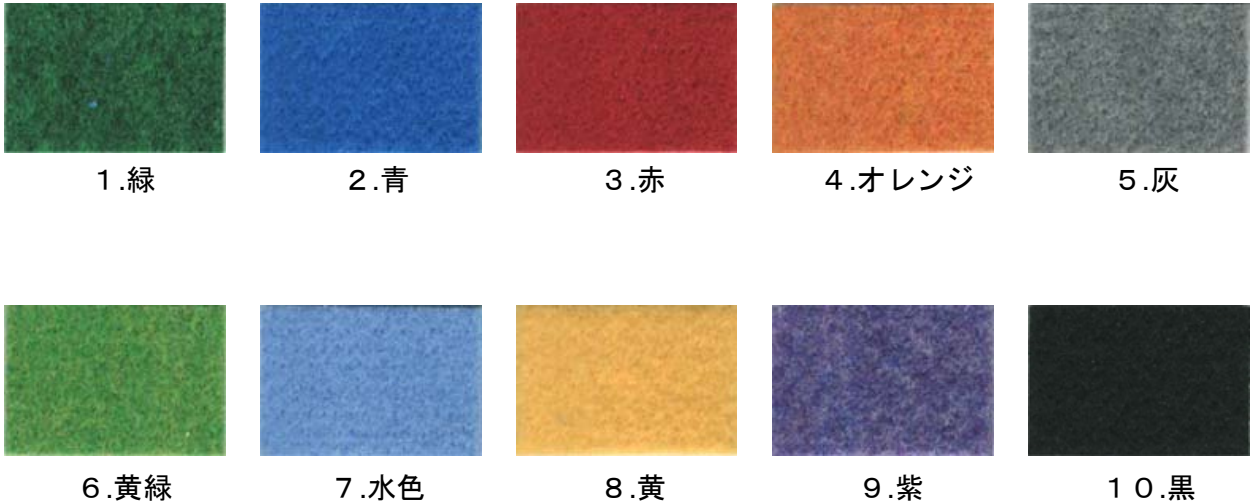

※パンチカーペット・カラーシステムパネル (壁面シート) パラペットは、カラーが選べます。
カラーサンプル表をご覧ください

2小間用パッケージブース タイプB

■ 2小間用パッケージブース：タイプB
基礎システムパネル

セット価格 ¥190,000 (消費税別)

品名	数量	品名	数量
パンチカーペット	18㎡	カタログスタンド	1台
パラペット	1式	カラーシステムパネル(壁面シート)	1式
受付カウンター(W900×D450×H900)	1台	電気幹線工事(電気使用料込み)	1kw
パイプイス	1脚	コンセント(2口)	1ヶ
展示台/引き戸付き(W900×D450×H750)	4台		
システムパネル(W990×H3000)	2枚		
アコーディオンカーテン	1式		

※パンチカーペット・カラーシステムパネル(壁面シート)パラペットは、カラーが選べます。
カラーサンプル表をご覧ください

カラーサンプル表

■カーペットカラー CARPET COLOR

■壁面カラー / WALL COLOR

※印刷やディスプレイ表示によって、色が若干異なる場合がございます。