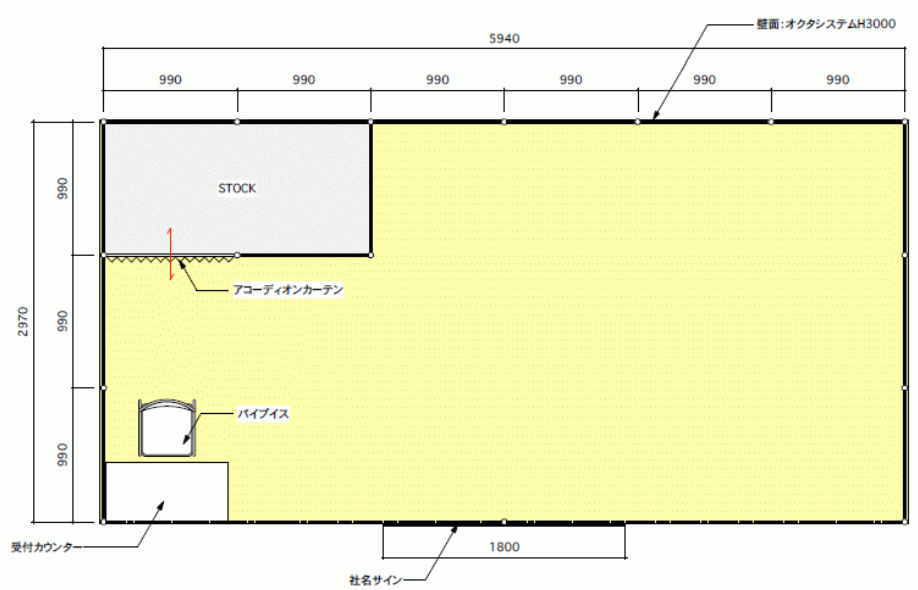

1 小間用パッケージブース タイプA

■ 1 小間用パッケージブース：タイプA
基礎システムパネル

セット価格 ¥70,000 (消費税別)

品名	数量	品名	数量
パンチカーペット	9 m ²	壁面カラー工事	1 式
パラペット (H300)	1 式		
パラペット (シート出力文字)	1 式		
受付カウンター (W900×D450×H900)	1 台		
パイプイス	1 脚		
電気幹線工事 (電気使用料込み)	1 kw		
コンセント (2口)	1 ケ		

※パンチカーペット・カラーシステムパネル (壁面シート) パラペットは、カラーが選べます。
カラーサンプル表をご覧ください

2小間用パッケージブース タイプA

■ 2小間用パッケージブース：タイプA
基礎システムパネル

セット価格 ¥125,000 (消費税別)

品名	数量	品名	数量
パンチカーペット	18㎡	電気幹線工事(電気使用料込み)	1kw
パラペット(H300)	1式	コンセント(2口)	1ヶ
パラペット(シート出力文字)	1式	壁面カラー工事	1式
システムパネル(W990xH3000)	2枚		
アコーディオンカーテン	1式		
受付カウンター(W900xD450xH900)	1台		
パイプイス	1脚		

※パンチカーペット・カラーシステムパネル(壁面シート)パラペットは、カラーが選べます。
カラーサンプル表をご覧ください

1 小間用パッケージブース タイプB

■ 1 小間用パッケージブース：タイプB
基礎システムパネル

セット価格 ¥120,000 (消費税別)

品名	数量	品名	数量
パンチカーペット	9 m ²	コンセント (2口)	1 ケ
パラペット	1 式	壁面カラー工事	1 式
受付カウンター (W900×D450×H900)	1 台		
パイプ	1 脚		
展示台/引き戸付き (W900×D450×H750)	3 台		
カタログスタンド	1 台		
電気幹線工事 (電気使用料込み)	1 kw		

※パンチカーペット・カラーシステムパネル (壁面シート) パラペットは、カラーが選べます。
カラーサンプル表をご覧ください

2小間用パッケージブース タイプB

■ 2小間用パッケージブース：タイプB
基礎システムパネル

セット価格 ¥190,000 (消費税別)

品名	数量	品名	数量
パンチカーペット	18㎡	カタログスタンド	1台
パラペット	1式	カラーシステムパネル(壁面シート)	1式
受付カウンター(W900×D450×H900)	1台	電気幹線工事(電気使用料込み)	1kw
パイプイス	1脚	コンセント(2口)	1ヶ
展示台/引き戸付き(W900×D450×H750)	4台		
システムパネル(W990×H3000)	2枚		
アコーディオンカーテン	1式		