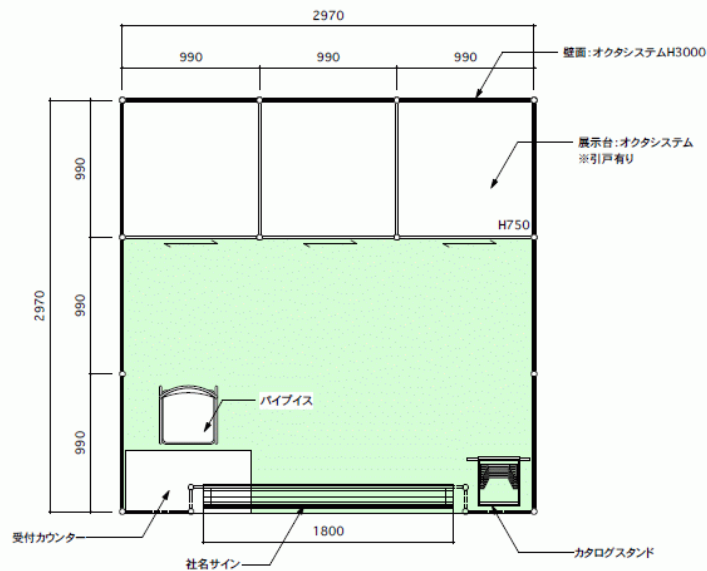

1 小間用パッケージブース タイプA

■ 1 小間用パッケージブース：タイプA
基礎システムパネル

セット価格 ¥70,000 (消費税別)

品名	数量	品名	数量
パンチカーペット	9 m ²	壁面カラー工事	1 式
パラペット (H300)	1 式		
パラペット (シート出力文字)	1 式		
受付カウンター (W900×D450×H900)	1 台		
パイプイス	1 脚		
電気幹線工事 (電気使用料込み)	1 kw		
コンセント (2口)	1 ケ		

※パンチカーペット・カラーシステムパネル (壁面シート) パラペットは、カラーが選べます。
カラーサンプル表をご覧ください

2小間用パッケージブース タイプA

■ 2小間用パッケージブース：タイプA
基礎システムパネル

セット価格 ¥125,000 (消費税別)

品名	数量	品名	数量
パンチカーペット	18㎡	電気幹線工事(電気使用料込み)	1kw
パラペット(H300)	1式	コンセント(2口)	1ヶ
パラペット(シート出力文字)	1式	壁面カラー工事	1式
システムパネル(W990xH3000)	2枚		
アコーディオンカーテン	1式		
受付カウンター(W900xD450xH900)	1台		
パイプイス	1脚		

※パンチカーペット・カラーシステムパネル(壁面シート)パラペットは、カラーが選べます。
カラーサンプル表をご覧ください

1 小間用パッケージブース タイプB

■ 1 小間用パッケージブース：タイプB
基礎システムパネル

セット価格 ¥120,000 (消費税別)

品名	数量	品名	数量
パンチカーペット	9 m ²	コンセント (2口)	1 ケ
パラペット	1 式	壁面カラー工事	1 式
受付カウンター (W900×D450×H900)	1 台		
パイプ	1 脚		
展示台/引き戸付き (W900×D450×H750)	3 台		
カタログスタンド	1 台		
電気幹線工事 (電気使用料込み)	1 kw		

※パンチカーペット・カラーシステムパネル (壁面シート) パラペットは、カラーが選べます。
カラーサンプル表をご覧ください

2小間用パッケージブース タイプB

■ 2小間用パッケージブース：タイプB
基礎システムパネル

セット価格 ¥190,000 (消費税別)

品名	数量	品名	数量
パンチカーペット	18㎡	カタログスタンド	1台
パラペット	1式	カラーシステムパネル(壁面シート)	1式
受付カウンター(W900×D450×H900)	1台	電気幹線工事(電気使用料込み)	1kw
パイプイス	1脚	コンセント(2口)	1ヶ
展示台/引き戸付き(W900×D450×H750)	4台		
システムパネル(W990×H3000)	2枚		
アコーディオンカーテン	1式		