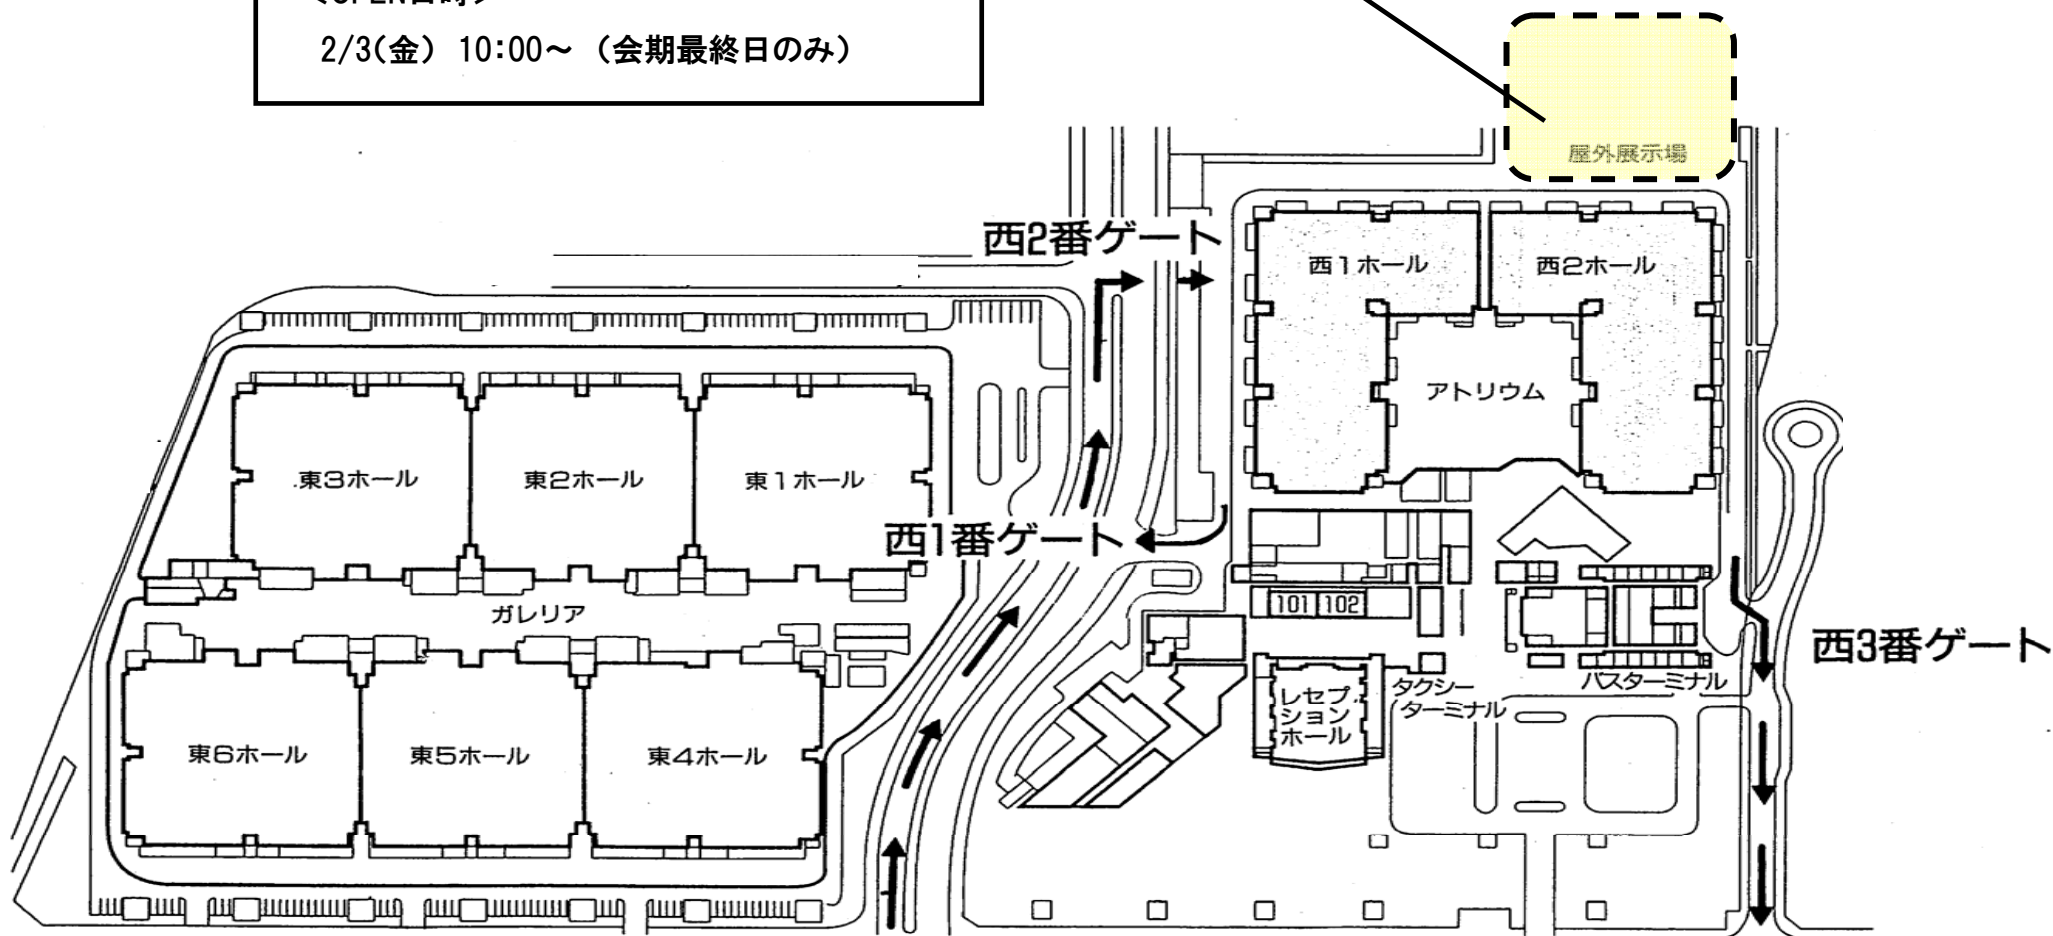

東京ビッグサイト 搬入出経路

東京都江東区有明3-11-1 東京ビッグサイト西展示棟

ENE X 2012

Smart Energy
Japan 2012

搬出車両待機場@1F屋外展示場

<OPEN日時>

2/3(金) 10:00~ (会期最終日のみ)

*周辺道路は全て路上駐車禁止区域です